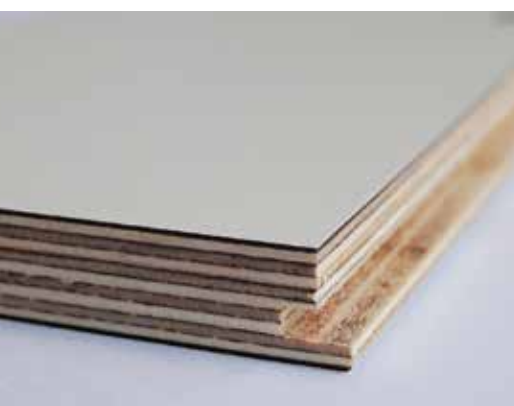

PRODUKTER TIL SKIBSINDUSTRIEN

TT-TRADING.DK

keflico

Besøg os på www.keflico.com og se vores brede og dybe sortiment af træ- og pladeprodukter

VELKOMMEN

Et fortsat stærkt samarbejde

TT Trading og Keflico A/S har siden 2014 samarbejdet om at levere et bredt udvalg af kvalitetsprodukter til skibsindustrien. Vores mål er at give jer ét sted, hvor I finder flest mulige af de produkter, som I har behov for, af pålidelig kvalitet og til konkurrencedygtige priser.